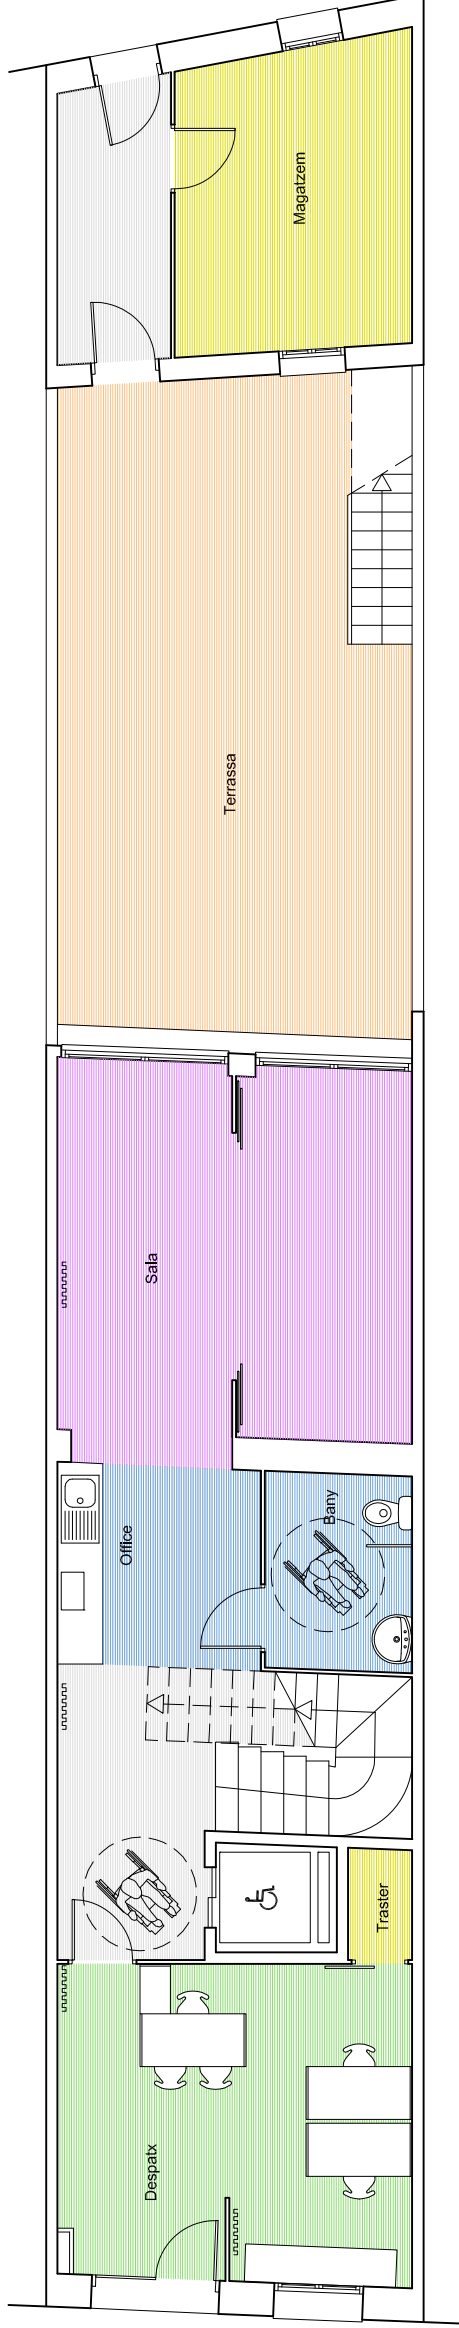

PLANTA GOLFES

PLANTA PRIMERA

PLANTA BAIXA

C/ SANT ISIDRE

PROJECTE: PROJECTE DE CENTRE DE DIA  
SANT ISIDRE, 13 - BADALONA

PLÀNOL: PROPOSTA 02

ESCALA: 1:100  
DATA: ABRIL 2006

02