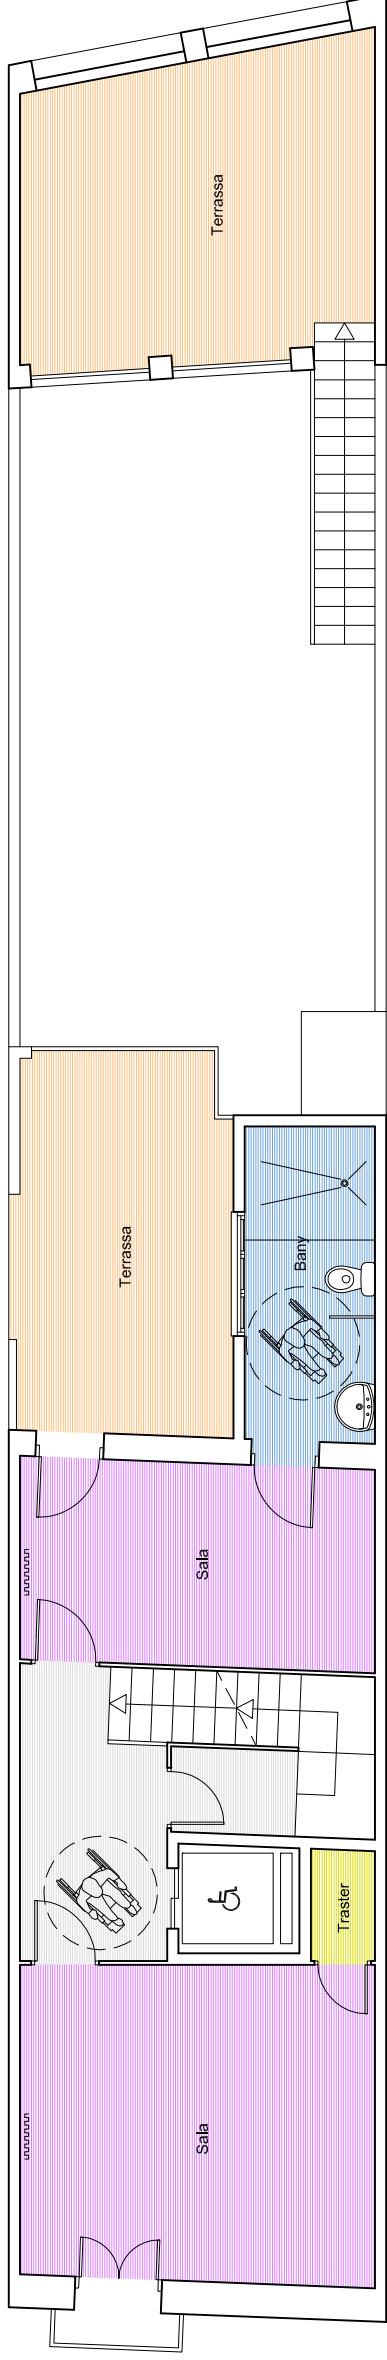

PLANTA GOLFES

PLANTA PRIMERA

PLANTA BAIXA

C/ SANT ISIDRE

PROJECTE: PROJECTE DE CENTRE DE DIA  
SANT ISIDRE, 13 - BADALONA

PLÀNOL: PROPOSTA 02

ESCALA: 1:100  
DATA: ABRIL 2006

02